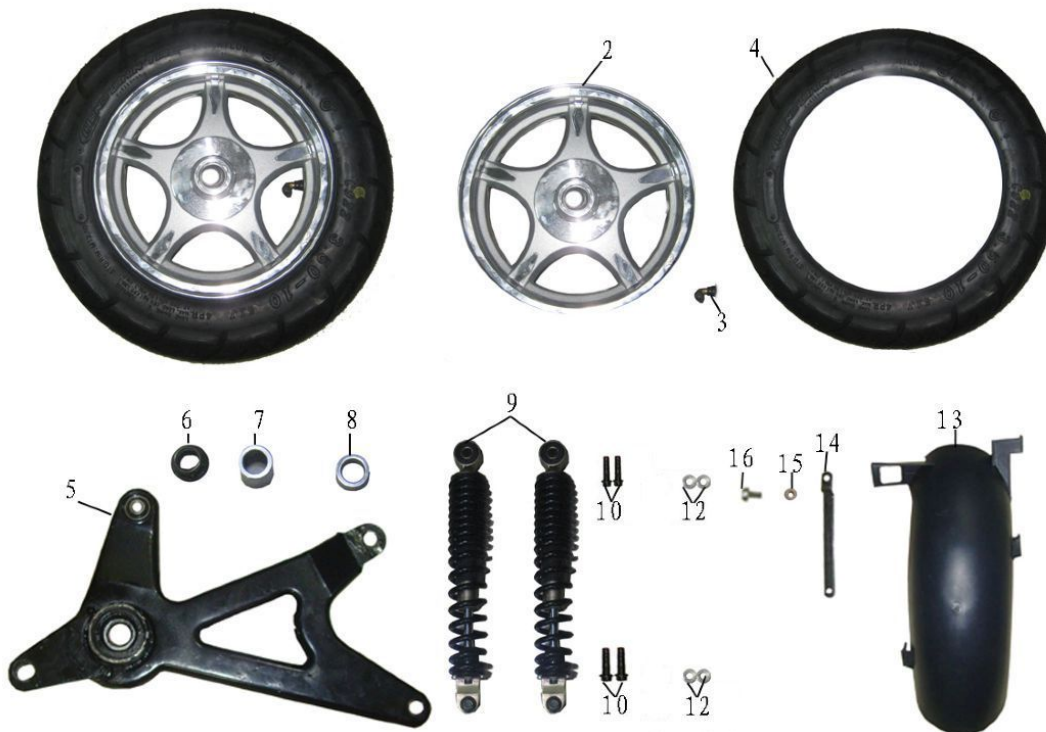

Merk DJJD
Model Cashmere 50cc
Uitvoering EFI EURO 4
Tekening F15 ACHTERWIEL (22921)

MOKiX

Index	Artikelnummer	Omschrijving	Cons. Prijs (euro)
02	33397	VELG DJJD CASHMERE ACHTER 2.5 x 10 ZWART	105,00
03	8492	VENTIEL TUBELESS HAAKS / 90° PVR-70 (1)	3,90
04	1273	BUB KENDA 10-3.50 K341 4PR 51J TL	37,60
05	32450	SCHOKBREKER/UITLAAT STEUN CHI CLASSIC LX	23,50
06	90400	ACHTERAS-MOER 16x1.5 CHINA/KYMCO 2T/4T (1)	1,50
07	32448	CHI BUSH A 27mm CLASSIC LX	3,95
08	32449	CHI BUSH B 8mm CLASSIC LX	3,95
09	32422	SCHOKBREKER CHINA CLASSIC LX ZWART 305mm	19,90
10	32071	BOUT SCHOKBREKER M10x40 CHI GR.RETRO	1,83
12	10316	SLUITRING M10 ELVZ 100stuks	5,90
13	33398	ACHTERBANDSPATBORD DJJD CASHMERE ZWART	9,90
14	33399	ACHTERBANDSPATBORD-STEUN DJJD CASHMERE	5,90
15	10191	MOER M6x1 FLENSMOER 10stuks	1,90
16	10431	FLENS CARTER BOUTEN SW 8 M6x 10 BLANK (10)	1,90