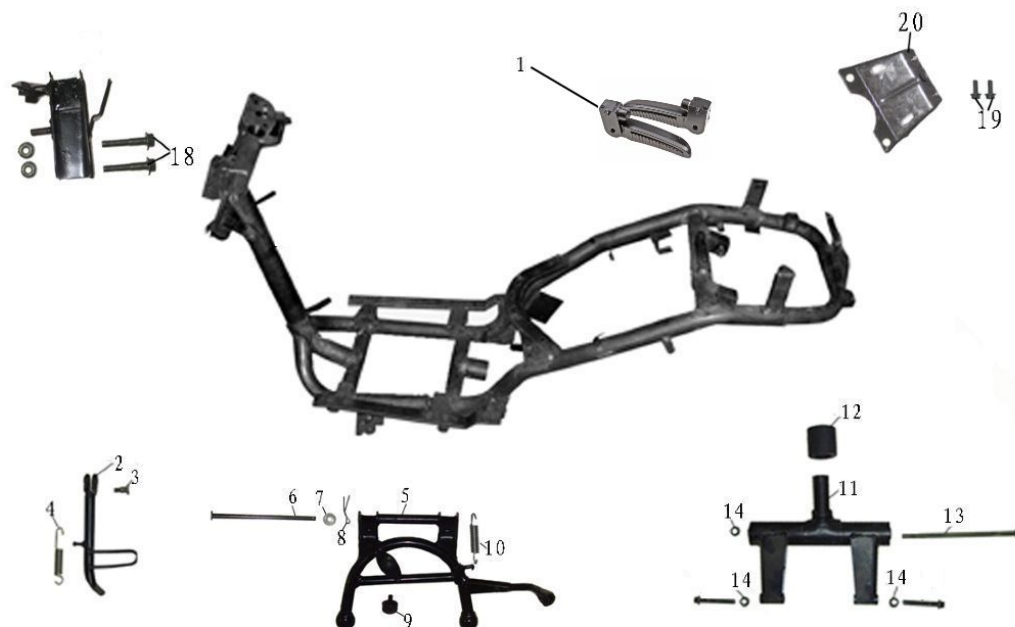

Merk DJJD
Model Cashmere 50cc
Uitvoering EFI EURO 4
Tekening F18 FRAME (22923)

MOKiX

Index	Artikelnummer	Omschrijving	Cons. Prijs (euro)
01	33441	DUO STEUNEN DJJD CASHMERE LINKS/RECHTS	22,90
02	32397	ZIJSTANDAARD CHINA CLASSIC LX ZWART	8,90
03	32399	ZIJSTANDAARD BOUT M10x22 CHINA CLASSIC LX	1,83
04	32398	ZIJSTANDAARDVEER CHINA CLASSIC LX SET Z	1,90
05	32395	MIDDENSTANDAARD CHINA CLASSIC LX ZWART	19,90
06	32192	PEN MIDDENSTANDAARD CHINA JET TEN 8x175 (1)	2,90
07	10315	SLUITRING M 8 ELVZ 100stuks	2,90
08	10182	SPLITPEN ELVZ 2.5x40mm 10stuks	1,90
09	85945	MIDDENSTANDAARD STOOTRUBBER UNI BOUT	2,90
10	32396	MIDDENSTANDAARDVEER CHINA CLASSIC LX SET	1,90
11	33037	SUBFRAME CHINA CLASSIC LX (symmetrisch)	19,90
12	32392	SUBFRAME RUBBER CHINA CLASSIC LX 36x40x18	2,50
13	32393	SUBFRAME-AS CHINA CLASSIC LX M10x235	9,90
14	32089	MOER M10 x 1.50 per stuk (ZELFBORGEND)	1,50
18	10491	FLENS BOUT M10x1.25x55 ZWART (1)	0,90
19	89554	FLENS CARTER BOUTEN SW 8 M6x15 ZWART 10st	1,90
20	32400	FRAME PLAAT CHI CLASSIC LX	15,18