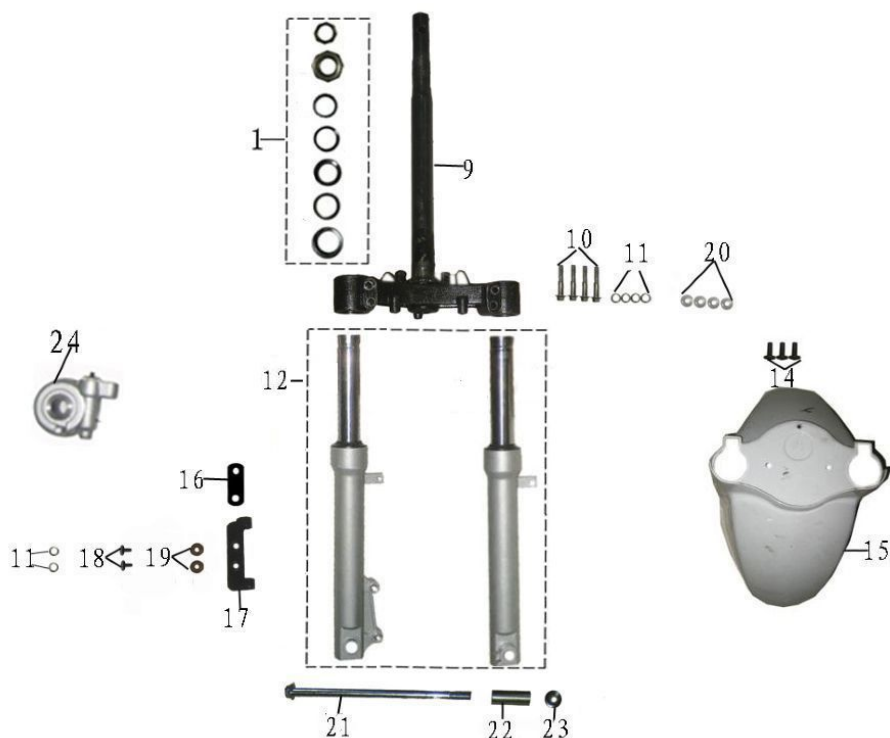

Merk DJJD
Model Cashmere 50cc
Uitvoering EFI EURO 4
Tekening F12 VOORVORK-VOORSPATBORD (22919)

MOKiX

Index	Artikelnummer	Omschrijving	Cons. Prijs (euro)
01	33443	BALHOOFD SET DJJD CASHMERE	7,90
09	32404	KROONSTUK CHINA CLASSIC LX	49,90
10	93799	FLENS FRAME BOUTEN SW13 M8x40 ZWART 5st	2,50
11	10312	VEERRING M 8 ELVZ 100stuks	5,90
12	33207	VORKPOOT CHINA CLASSIC LX COMPLEET SET 420mm	89,90
14	89554	FLENS CARTER BOUTEN SW 8 M6x15 ZWART 10st	1,90
15	32414	VOORSPATBORD CHINA CLASSIC LX ZWART	39,90
15	33389	VOORSPATBORD DJJD CASHMERE MAT ZWART	43,45
15	33390	VOORSPATBORD DJJD CASHMERE NARDO GREY	43,45
15	33391	VOORSPATBORD DJJD CASHMERE MAT BLAUW	43,45
15	33392	VOORSPATBORD DJJD CASHMERE MAT GROEN	43,45
15	33393	VOORSPATBORD DJJD CASHMERE MAT ORANJE	43,45
15	33394	VOORSPATBORD DJJD CASHMERE RED VELVET	43,45
15	33395	VOORSPATBORD DJJD CASHMERE VIOLET	43,45
15	33458	VOORSPATBORD DJJD CASHMERE MAT ZWART ANTR	43,45
16	32410	SPATBORDSTEUN CHI CLASSIC LX	2,42
17	32409	STEUN REMSLANG CHI CLASSIC LX	7,89
18	89554	FLENS CARTER BOUTEN SW 8 M6x15 ZWART 10st	1,90
19	93983	RUBBER-RING 6 x15x1.5mm 10stuks	2,40
20	10315	SLUITRING M 8 ELVZ 100stuks	2,90
21	32412	VOORAS CHINA CLASSIC LX 250x12x1.25	7,90
22	32411	VOORWIELAS BUS CHINA CLASSIC LX 13x20x50	2,40
23	33039	VOORAS-MOER CHINA SCOOTER M12x1.25	0,90
24	33436	KM AANDRIJVING DJJD CASHMERE 50CC EFI	9,90