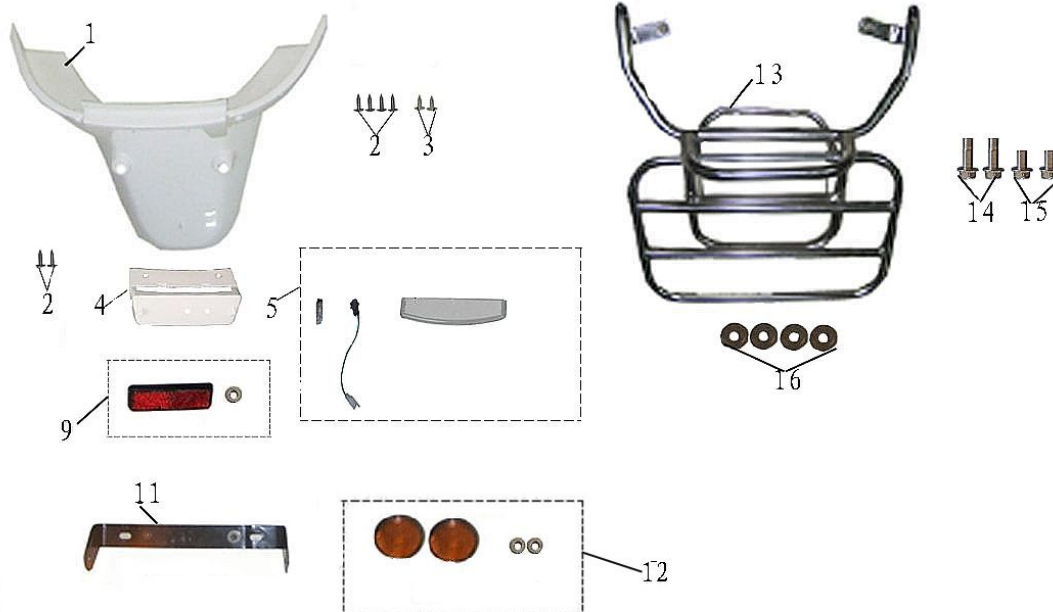

Merk DJJD
Model Cashmere 50cc
Uitvoering EFI EURO 4
Tekening F09 ACHTERSPEATBORD (22916)

MOKiX

Index	Artikelnummer	Omschrijving	Cons. Prijs (euro)
01	32427	SPATBORD CHINA CLASSIC LX ACHTER ZWART	22,90
01	33384	SPATBORD DJJD CASHMERE ACHTER MATT ZWART	22,90
01	33454	SPATBORD DJJD CASHMERE ACHTER MATT ZWART ANTR	22,90
02	86765	PARKERSET ALU 5x20 ZWART 10st	1,90
03	10167	PARKERSET 4.2x13 ZWART 10st	1,90
04	32375	KENTEKEN VERL.HOUDER CHI CLASSIC LX ZWART	12,10
05	32430	KENTEKEN PL. VERLICHTING CHI CLASSIC LX	8,40
09	32469	REFLECTOR RECHTHOEK 90x35 ROOD 1 BOUT M6 CE	1,90
11	32432	REFLECTORSTEUN ACHTER CHINA CLASSIC LX	5,60
12	32517	ZIJREFLECTOR ROND 60mm ORANJE BOUT M6 CE	1,90
13	32465	ACHTERDRAGER CHINA CLASSIC LX VEER	69,90
14	93794	FLENS FRAME BOUTEN SW13 M8x16 ZWART 5st	2,50
15	93793	FLENS FRAME BOUTEN SW13 M8x12 ZWART 5st	2,50
16	33385	RUBBER-RING DJJD CASHMERE 4 stuks	2,35