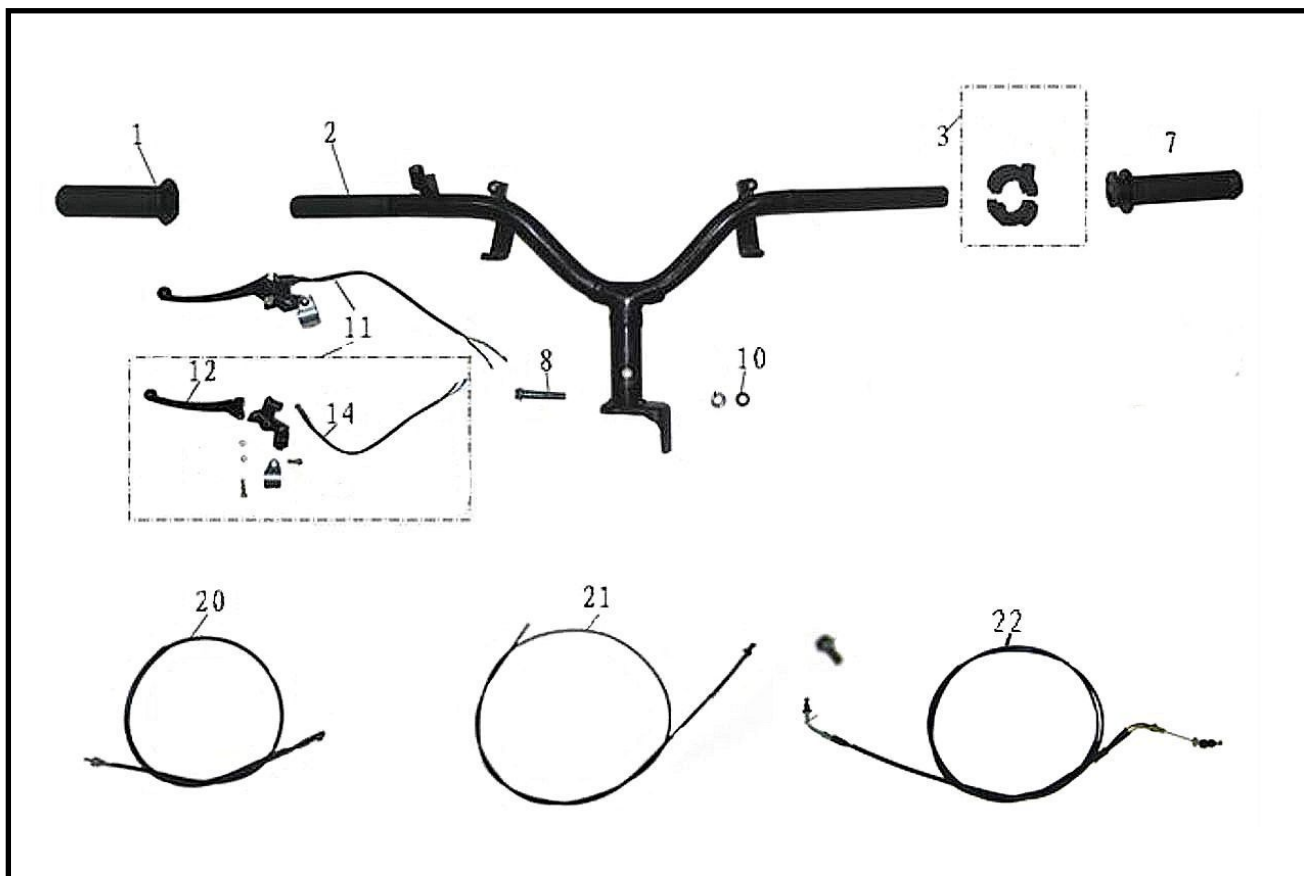

Merk DJJD
Model Cashmere 50cc
Uitvoering EFI EURO 4
Tekening F03 STUUR (22910)

MOKiX

Index	Artikelnummer	Omschrijving	Cons. Prijs (euro)
01	33220	HANDVATTEN CHINA CLASSIC LX ZWART	13,90
02	32384	STUUR CHINA CLASSIC LX ZWART	29,90
03	32390	GASHANDEL HOUDER CHI CLASSIC LX	3,05
07	33220	HANDVATTEN CHINA CLASSIC LX ZWART	13,90
07	33433	GASDRAAIPJIP CHINA CLASSIC LX ZWART	2,90
08	10490	FLENS BOUT M10x1.25x50 ZWART (1)	0,90
10	32200	MOER M10 x 1.25 per stuk (ZELFBORGEND)	1,50
11	33442	HANDLE REM DJJD CASHMERE LINKS COMPLEET ZWART	13,90
12	91150	HEVEL REM CHINA SCOOTER CLASSIC LX ZWART LINKS	3,90
14	88305	REMLICHTSCHAKELAAR DRAAD 31cm ELEC	1,90
20	33437	KABEL KM TELLER DJJD CASHMERE 50CC EFI	4,40
21	32459	KABEL ACHTERREM CHINA CLASSIC LX SUPERTEC	7,90
21	33434	KABEL ACHTERREM DJJD CASHMERE	6,90
22	33421	KABEL GAS DJJD CASHMERE 50CC EFI E4	6,90