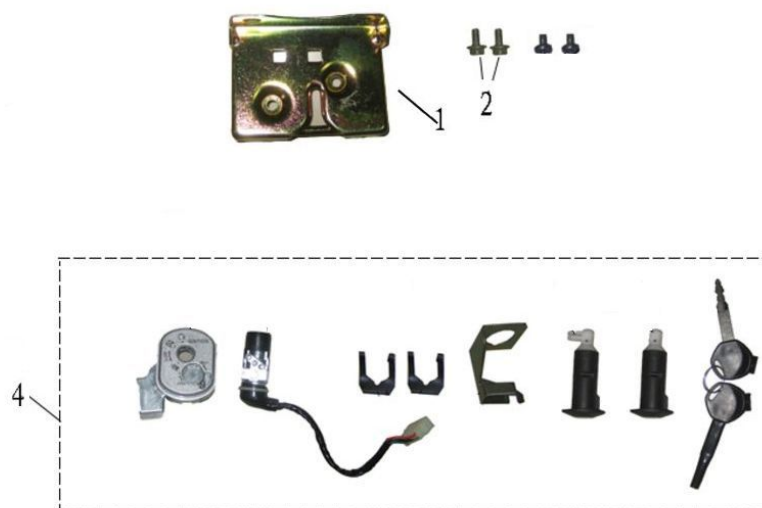

Merk DJJD
Model Cashmere 50cc
Uitvoering EFI EURO 4
Tekening F05 SLOT (22912)

MOKiX

Index	Artikelnummer	Omschrijving	Cons. Prijs (euro)
01	32401	BUDDYSLOT CHINA CLASSIC LX	5,90
02	89554	FLENS CARTER BOUTEN SW 8 M6x15 ZWART 10st	1,90
04	33444	CONTACTSLOT DJJD CASHMERE COMPLEET	39,90