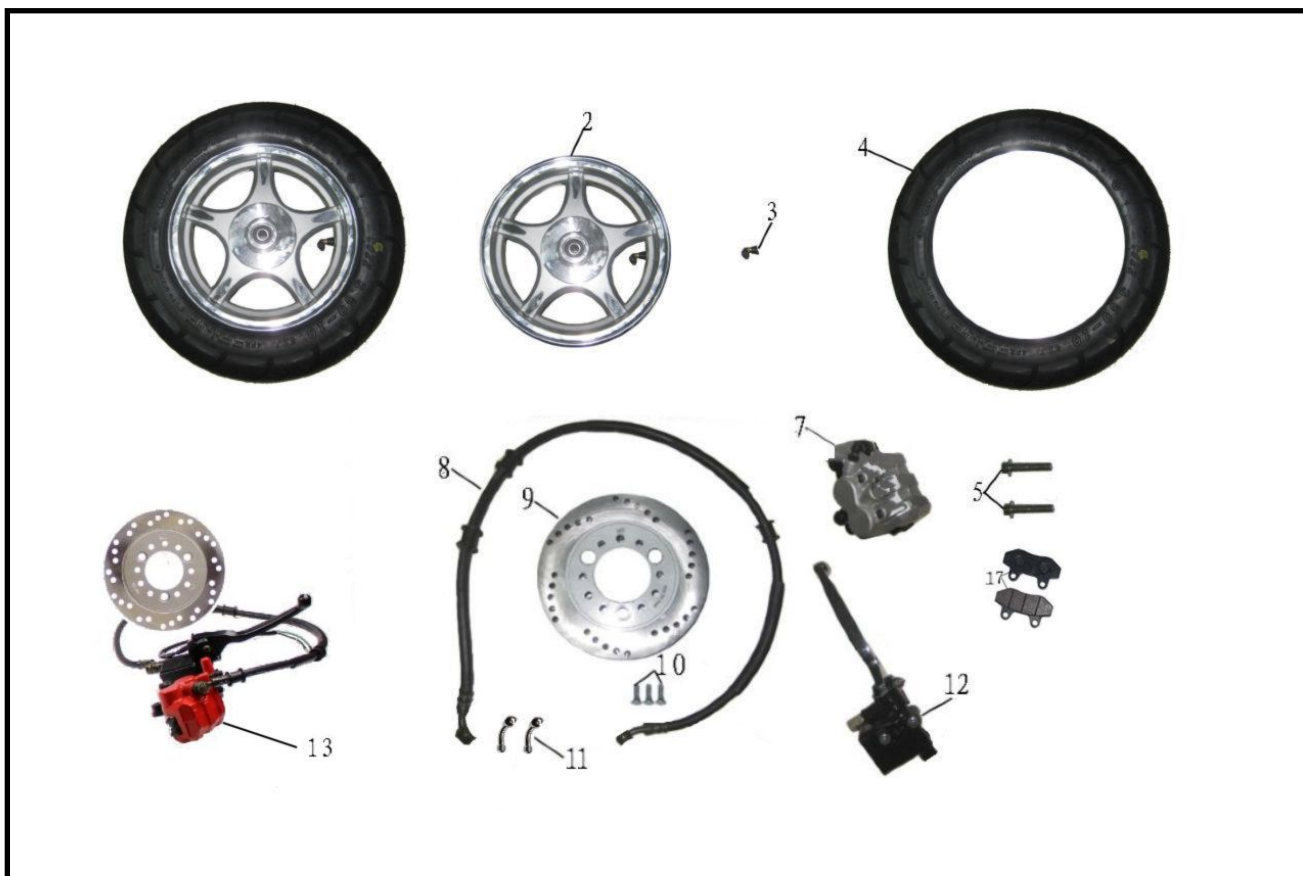

Merk DJJD
Model Cashmere 50cc
Uitvoering EFI EURO 4
Tekening F13 VOORWIEL (22920)

MOKiX

Index	Artikelnummer	Omschrijving	Cons. Prijs (euro)
02	33396	VELG DJJD CASHMERE VOOR 2.5 x 10 ZWART	105,00
03	8492	VENTIEL TUBELESS HAAKS / 90° PVR-70 (1)	3,90
04	1273	BUB KENDA 10-3.50 K341 4PR 51J TL	37,60
05	32293	CHI HEXAGON BOLT M10x30 JET TEN	1,46
07	32943	REMKLAUW CHI CLASSIC LX/KY AGILITY/VITALITY ZWART	37,90
08	90779	REMSLANG VOOR UNI 90cm SUPERTEC	17,90
09	32436	REMSCHIJF CHINA CLASSIC LX 180x58x4 VOOR INOX IGM	29,90
10	4718	REMSCHIJFINBUSBOUW M6x20 BOLKOP (1)	0,40
11	90790	REMSLANG-KOPPELING RECHT 25 graden SUPERTEC	3,90
12	32964	HANDLE REM CHINA CLASSIC LX 22mm RECHTS COMPLEET	25,90
13	33446	SCHIJFREEM SET CHINA CLASSIC LX COMPLEET SET	89,90
17	1470-2590	REMBLOKSET IGM (GRAND RETRO NSR/MBX/KYMCO/SPF3)	7,90
17	22 510 2590	REMBLOKSET RMS (GRAND RETRO NSR/MBX/KYMCO/SPF3) KB	10,40
17	mcb822	REMBLOK LUCAS PEUGEOT SPEEDFIGHT 3 KBA	23,90