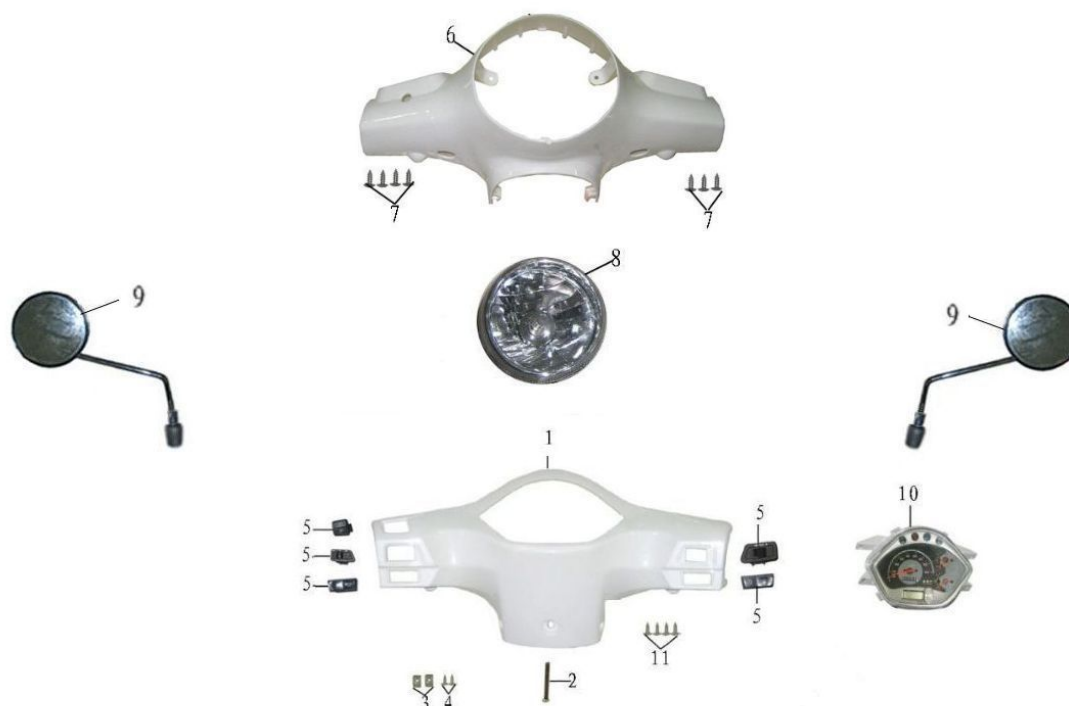

Merk DJJD
 Model Cashmere 50cc
 Uitvoering EFI EURO 4
 Tekening F01 KOPLAMP ROND (22908)

MOKiX

Index	Artikelnummer	Omschrijving	Cons. Prijs (euro)
01	32300	STUURKAP ACHTER CHI CLASSIC LX ZWART	20,63
02	10200	METAALSCHROEF M6x12 KRUISKOP ZWART 10stuks	3,90
03	10250	SPEEDNUT SNU 3.9mm 10stuks	1,90
04	10167	PARKERSET 4.2x13 ZWART 10st	1,90
05	32303	SCHAKELAAR SET CLASSIC LX 5delig	7,90
05	33447	LICHT SCHAKELAAR CHINA CLASSIC LX GROOT/DIM	1,90
05	33448	RAW SCHAKELAAR CHINA CLASSIC LX	1,60
05	33450	CLAXON KNOP UNI CHINA CLASSIC LX	1,60
05	33449	SCHAKELAAR STARTONDERBREKER CHINA CLASIC LX	1,60
05	33451	START KNOP CLASSIC LX	1,60
06	33300	STUURKAP DJJD CASHMERE MAT ZWART	29,90
06	33301	STUURKAP DJJD CASHMERE NARDO GREY	29,90
06	33302	STUURKAP DJJD CASHMERE MAT BLAUW	29,90
06	33303	STUURKAP DJJD CASHMERE MAT GROEN	29,90
06	33304	STUURKAP DJJD CASHMERE MAT ORANJE	29,90
06	33305	STUURKAP DJJD CASHMERE RED VELVET	29,90
06	33306	STUURKAP DJJD CASHMERE VIOLET	29,90
06	32308	STUURKAP CHINA CLASSIC LX ZWART	29,90
06	33455	STUURKAP DJJD CASHMERE MAT ZWART ANTR	29,90
07	89882	PARKERSET 4.0x12 ZWART 10st	1,90
08	32313	KOPLAMP CHINA CLASSIC LX ROND CE	59,90
09	33178	SPIEGEL CHI CLASSIC LX GLANS ZWART LINKS/RECHTS CE	19,90
09	33429	SPIEGEL DJJD CASHMERE ROND ZWART L/R CE	34,90
10	33423	KM TELLER DJJD CASHMERE E4 (RONDE KOPLAMP)	52,90
11	10167	PARKERSET 4.2x13 ZWART 10st	1,90