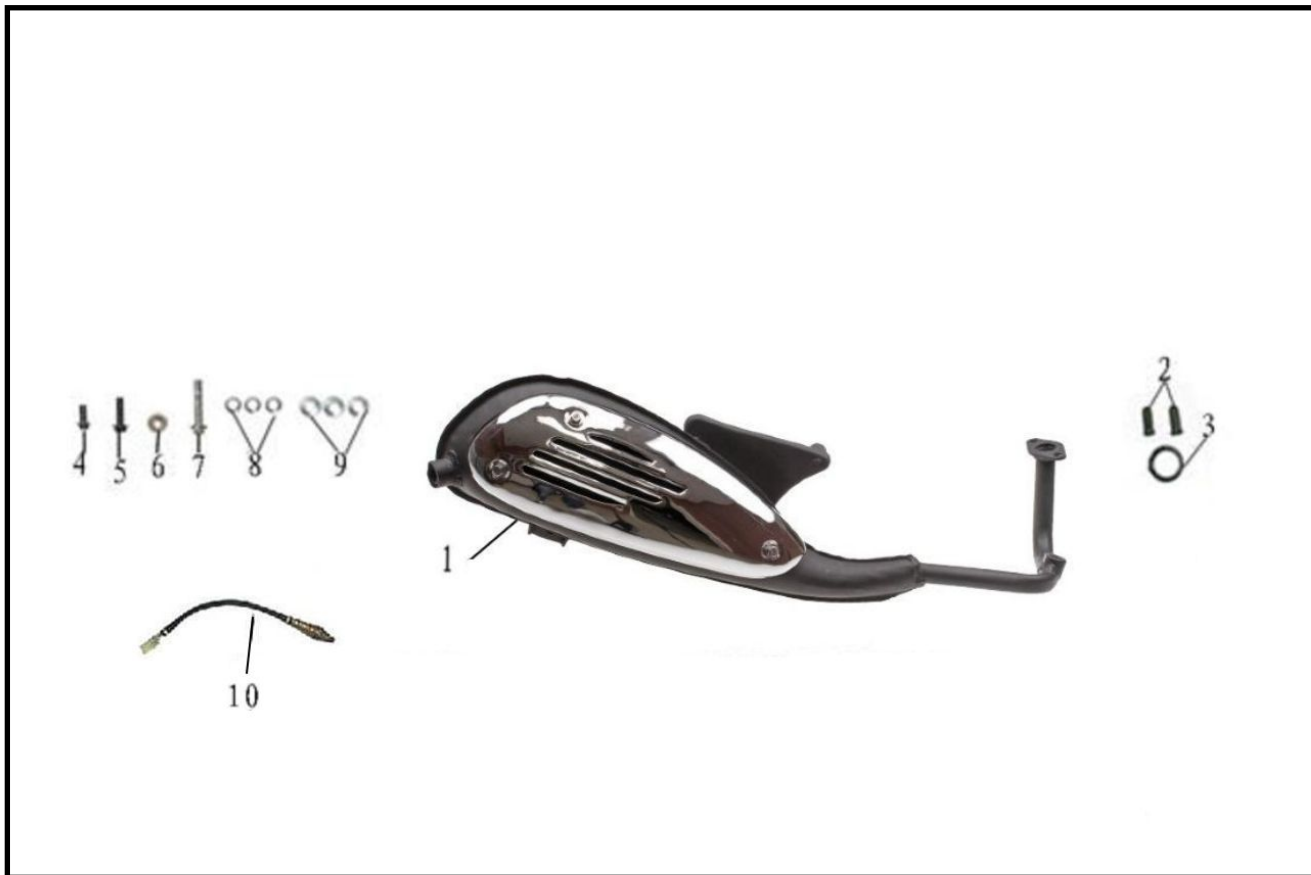

Merk DJJD
Model Cashmere 50cc
Uitvoering EFI EURO 4
Tekening F17 UITLAAT (22922)

Index	Artikelnummer	Omschrijving	Cons. Prijs (euro)
01	93634	UITLAAT CHINA CLASSIC LX MET LAMBDA AANSLUITING	99,90
02	90960	UITLAATMOER PEUGEOT KYMCO SYM HONDA GY6 4T LANG	1,50
03	93727	PAKKING UITLAAT CHINA 4T GY6 30x23x4 SP (10)	5,90
04	93799	FLENS FRAME BOUTEN SW13 M8x40 ZWART 5st	2,50
05	10463	FLENS FRAME BOUTEN SW13 M8x70 ZWART (1)	0,60
06	10191	MOER M6x1 FLENSMOER 10stuks	1,90
07	10470	FLENS FRAME BOUTEN SW13 M8x110 ZWART (1)	1,20
08	10312	VEERRING M 8 ELVZ 100stuks	5,90
09	10315	SLUITRING M 8 ELVZ 100stuks	2,90
10	33432	LAMBDA SENSOR/SONDE DJJD CASHMERE 50CC EURO4	92,90