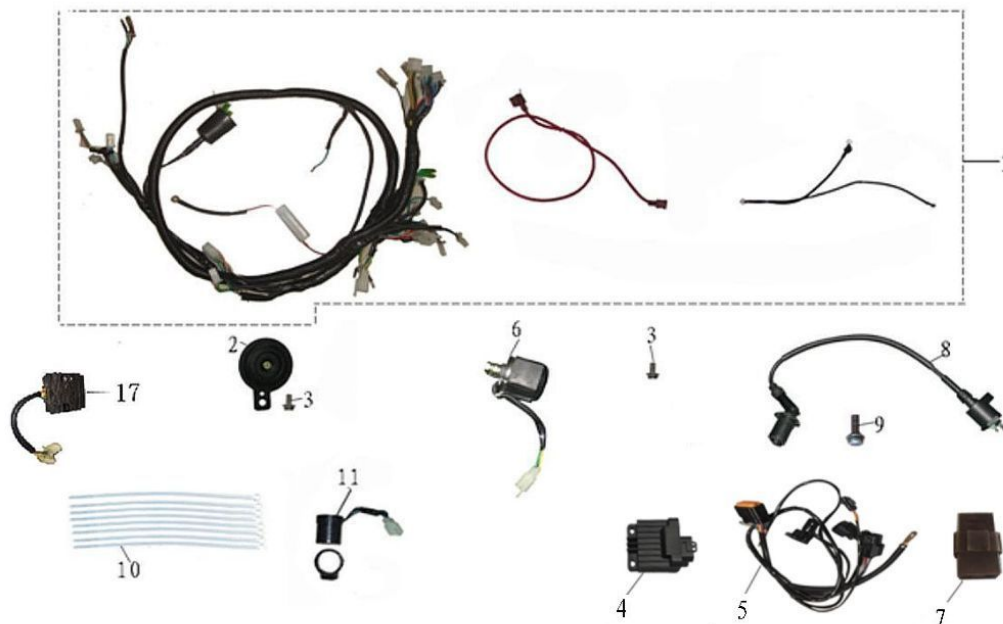

Merk DJJD
 Model Cashmere 50cc
 Uitvoering EFI EURO 4
 Tekening F09 ACHTERSPEATBORD (22916)

MOKiX

Index	Artikelnummer	Omschrijving	Cons. Prijs (euro)
01	32427	SPATBORD CHINA CLASSIC LX ACHTER ZWART	22,90
01	33384	SPATBORD DJJD CASHMERE ACHTER MATT ZWART	22,90
01	33454	SPATBORD DJJD CASHMERE ACHTER MATT ZWART ANTR	22,90
02	86765	PARKERSET ALU 5x20 ZWART 10st	1,90
03	10167	PARKERSET 4.2x13 ZWART 10st	1,90
04	32375	KENTEKEN VERL.HOUDER CHI CLASSIC LX ZWART	12,10
05	32430	KENTEKEN PL. VERLICHTING CHI CLASSIC LX	8,40
09	32469	REFLECTOR RECHTHOEK 90x35 ROOD 1 BOUT M6 CE	1,90
11	32432	REFLECTORSTEUN ACHTER CHINA CLASSIC LX	5,60
12	32517	ZIJREFLECTOR ROND 60mm ORANJE BOUT M6 CE	1,90
13	32465	ACHTERDRAGER CHINA CLASSIC LX VEER	69,90
14	93794	FLENS FRAME BOUTEN SW13 M8x16 ZWART 5st	2,50
15	93793	FLENS FRAME BOUTEN SW13 M8x12 ZWART 5st	2,50
16	33385	RUBBER-RING DJJD CASHMERE 4 stuks	2,35

Merk DJJD
 Model Cashmere 50cc
 Uitvoering EFI EURO 4
 Tekening F11 ELECTRISCHE DELEN (22918)

Index	Artikelnummer	Omschrijving	Cons. Prijs (euro)
01	33388	KABELBOOM DJJD CASHMERE EURO 4	57,20
02	6345	CLAXON 12V KLEIN MODEL GAT (DC) 70mm CP ELEC	5,90
03	89554	FLENS CARTER BOUTEN SW 8 M6x15 ZWART 10st	1,90
04	33403	ECU DJJD CASHMERE 50CC EFI EURO 4	170,20
05	33402	KABELBOOM ECU DJJD CASHMERE EURO 4	68,90
06	88617	START RELAIS CHINA GY6 50cc 4T	6,90
07	33401	CDI UNIT DJJD CASHMERE 25km (AC)	38,60
07	33425	CDI UNIT DJJD CASHMERE 45km (AC)	38,60
07	33426	CDI UNIT DJJD CASHMERE 35km (AC)	38,60
07	33427	CDI UNIT DJJD CASHMERE 32km (AC)	38,60
08	88840	BOBINE CHINA 4T SCOOTER GY6 HIGH VOLTAGE	9,90
09	10197	METAALSCHROEF M5x20 KRUIKOP ZWART 10stuks	1,90
10	6039	TIE-RIPS/TREKBANDJES 160mm x2.5 ZWART 100stuks	4,90
11	33430	KNIPPERLICHT-RELAIS DJJD CASHMERE 4pin	4,90
17	33445	REGULATOR DJJD CASHMERE 50CC EFI E4 AC	22,90