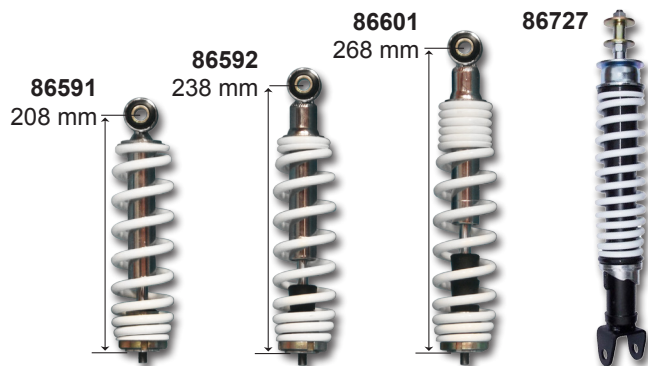

SCHOKBREKERS UNIVERSEEL STOßDÄMPFER UNIVERSAL SHOCKABSORBER UNIVERSAL

MKX-SHOCK

SPORT

86591	MKX-Shock SPORT 208mm	39,90
86592	MKX-Shock SPORT 238mm	39,90
86601	MKX-Shock SPORT 268mm	39,90
86727	MKX-Shock SPORT PIAGGIO	39,90

86628	Sleutel voor veer SPORT Schlüssel für Feder SPORT	3,90