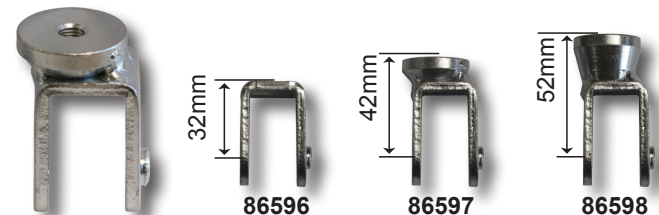

EXCENTRISCH / EXZENTRISCH

€ **5,90**