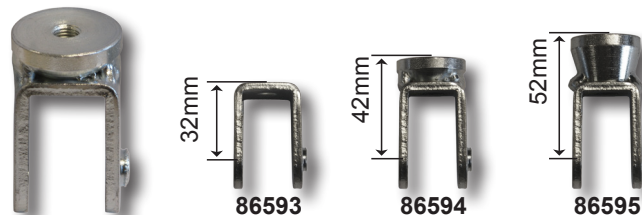

SCHOKBREKERS UNIVERSEEL STOßDÄMPFER UNIVERSAL SHOCKABSORBER UNIVERSAL

MKX-SHOCK

SPORT

- -Geschikt voor de sportieve berijder
- -Meer stabiliteit bij extreme omstandigheden

Lengtes 240 t/m 320 mm per 10mm oplopend. Steun in het midden of excentrisch

- -Für den sportlichen Fahrer
- -Um das SET Up zu verbessern

Lieferbare Länge von 240 bis 320 mm in 10mm Abstufungen. Adapter lieferbar in der Ausführung mittig oder exzentrisch

€ **39,90**

HEAVY

- -Geschikt voor zwaardere belasting
- -Voor zware bagage of duo pasagier

Lengtes 240 t/m 320 mm per 10mm oplopend. Steun in het midden of excentrisch

- -Für mehr Belastung
- -Bei mehr Zuladung oder Zwei-Personenbetrieb

Lieferbare Länge von 240 bis 320 mm in 10mm Abstufungen. Adapter lieferbar in der Ausführung mittig oder exzentrisch

€ **39,90**

STEUN / ADAPTER

MIDDEN / MITTIG