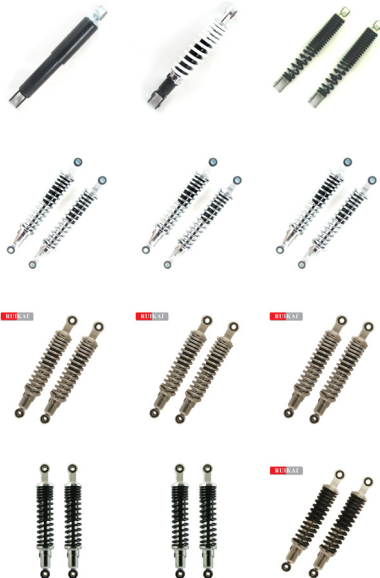

HONDA

7479	HONDA VISION VOOR 265mm	€ 24,90
4151	HONDA WALLAROO WIT 285mm	€ 29,90
92394	HONDA WALLAROO ZWART 285mm	€ 29,90
7453	HONDA SCOOPY MDI 290mm	€ 63,90
6420	HONDA 31.0cm CHROOM	€ 45,90
6421	HONDA 33.5cm CHROOM	€ 45,90
6423	HONDA 36.5cm CHROOM	€ 47,90
6425	HONDA 39.5cm CHROOM	€ 47,90
92077	HONDA 31.0cm CHROOM RUIKAI	€ 45,90
92078	HONDA 33.5cm CHROOM RUIKAI	€ 45,90
92079	HONDA 36.5cm CHROOM RUIKAI	€ 45,90
92080	HONDA 39.5cm CHROOM RUIKAI	€ 45,90
90663	HONDA 31.0cm ZWART	€ 45,90
90664	HONDA 33.5cm ZWART	€ 45,90
90666	HONDA 39.5cm ZWART	€ 47,90
92081	HONDA 31.0cm ZWART RUIKAI	€ 45,90
92082	HONDA 33.5cm ZWART RUIKAI	€ 45,90
92083	HONDA 36.5cm ZWART RUIKAI	€ 45,90
92084	HONDA 39.5cm ZWART RUIKAI	€ 45,90

KREIDLER

8003	KREIDLER 36.5cm CHROOM MDI SET	€ 59,90