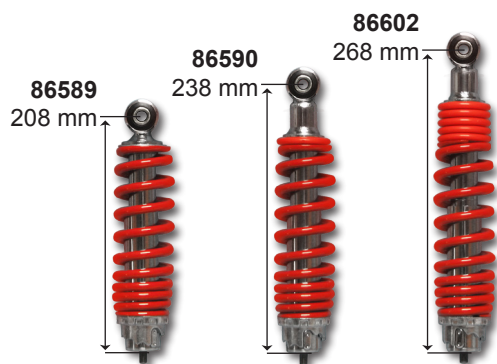

SCHOKBREKERS UNIVERSEEL STOßDÄMPFER UNIVERSAL SHOCKABSORBER UNIVERSAL

MKX-SHOCK

SPORT

86591	MKX-Shock SPORT 208mm	39,90
86592	MKX-Shock SPORT 238mm	39,90
86601	MKX-Shock SPORT 268mm	39,90
86727	MKX-Shock SPORT PIAGGIO	39,90

86628	Sleutel voor veer SPORT Schlüssel für Feder SPORT	3,90

HEAVY

86589	MKX-Shock HEAVY 208mm	39,90
86590	MKX-Shock HEAVY 238mm	39,90
86602	MKX-Shock HEAVY 268mm	39,90

86627	Sleutel voor veer HEAVY Schlüssel für Feder HEAVY	3,90

STEUN / ADAPTER

MIDDEN / MITTIG

86593	Midden / Mittig 32mm	5,90
86594	Midden / Mittig 42mm	5,90
86595	Midden / Mittig 52mm	5,90

EXCENTRISCH / EXZENTRISCH

86596	Excentrisch / Exzentrisk 32mm	5,90
86597	Excentrisch / Exzentrisk 42mm	5,90
86598	Excentrisch / Exzentrisk 52mm	5,90