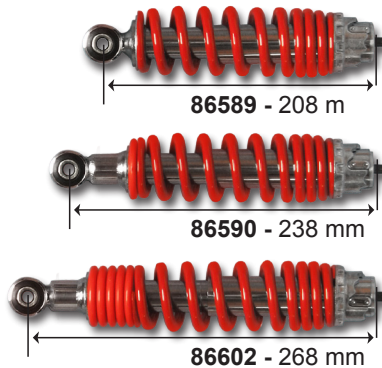

Inclusief borgmiddel
Inclusive Schraubensicherungsmittel