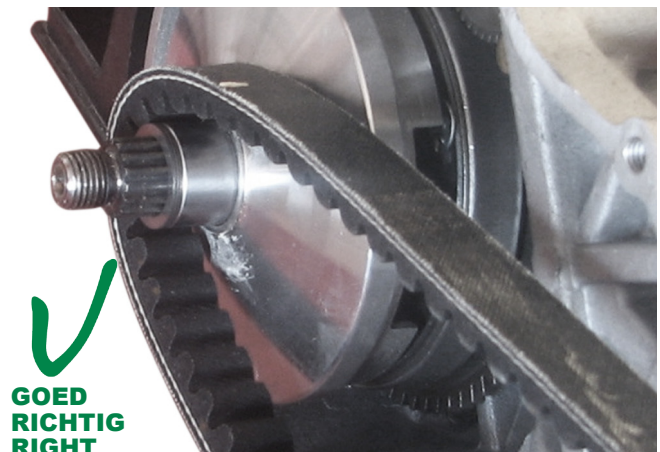

## Antriebsriemen ausdistanzieren

Warum ausdistanzieren?

Nicht alle Markenriemen und Variatoren haben die exakt gleiche Masshaltigkeit wie das Originalteil.

Nach dem erneuern eines Riemens oder Variators ist es deshalb wichtig zu kontrollieren, ob der Antriebsriemen buendig mit der Gleitbuchse abschliesst.

## V-Belt Shimming

Why Shimming?

Not all the V-belts and variator brands do have measurements that's equal to the original V-belts or variator.

After replacing a V-belts or variator it is important to check if the V-Belt is aligned with the outside of the Variator-coil.

If there is space between the belt and coil, you can correct it by placing shims.

A correct adjustment avoids the breaking and quick wear and tear of the belt.